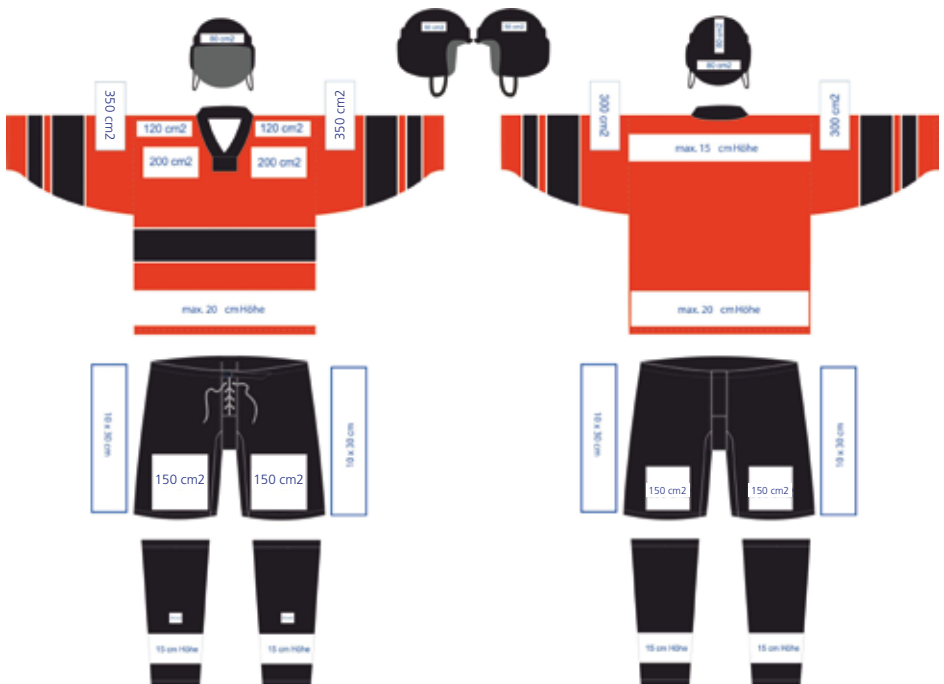

Beste Grüsse

Andreas Staub
Präsident EHC Kreuzlingen-Konstanz

Tenu-/ Dresswerbung

	1. Mannschaft	2. Mannschaft	Nachwuchs komplett	Alle Teams zusammen
Helm vorne	2'000.00	750.00	1'000.00	3'500.00
Helm hinten	1'500.00	500.00	750.00	2'500.00
Helm Seite	1'500.00	500.00	750.00	2'500.00
Oberarm links oder rechts (max. je 350 cm ²)	1'000.00	350.00	500.00	1'600.00
Match-Trikot Brust links oder rechts (max. 200 cm ²)	1'000.00	350.00	500.00	1'600.00
Match-Trikot Rücken oben (ganze Breite, 15 cm Höhe)	3'500.00	1'200.00	1'750.00	6'000.00
Match-Trikot Rücken unten (ganze Breite, 20 cm Höhe)	3'000.00	1'000.00	1'500.00	5'000.00
Match-Trikot vorne unten (ganze Breite, max. 20 cm Höhe)	2'500.00	850.00	1'250.00	4'000.00
Match-Trikot Schultern links oder rechts (120 cm ²)	1'000.00	350.00	500.00	1'600.00
Match-Trikot Kragen (rundum)	1'000.00	350.00	500.00	1'600.00
Trainings-Trikot				2'000.00
Hose hinten links oder rechts	1'000.00	350.00	500.00	1'600.00
Hose Seite links oder rechts	1'500.00	500.00	750.00	2'500.00
Hose vorne links oder rechts	2'000.00	750.00	1'000.00	3'500.00
Stockhand Torhüter	1'000.00	350.00	500.00	1'600.00
Stulpen (auf Kniehöhe)	1'500.00	500.00	750.00	2'500.00
Stulpen (auf Schienbeinhöhe rechts und links)	3'000.00	1'000.00	1'500.00	5'300.00

Stadionwerbung

Spielfeldbande Standard (à 3 Laufmeter)	1'500.00
Anspielkreis/Bullykreis (Ø 9 m)	2'500.00
Mittelzone rechteckige Eiswerbung (7.5 x 2.5 m)	1'500.00
Sitzkissen für Sitzplätze	1'500.00
Toblerone (Bandenabtrennungen Nachwuchs-Turniere, Trainings, allg. Eislauf). Pro Element (5 m)	250.00
Banner Fussweg (Richtung Grenze)	2'000.00